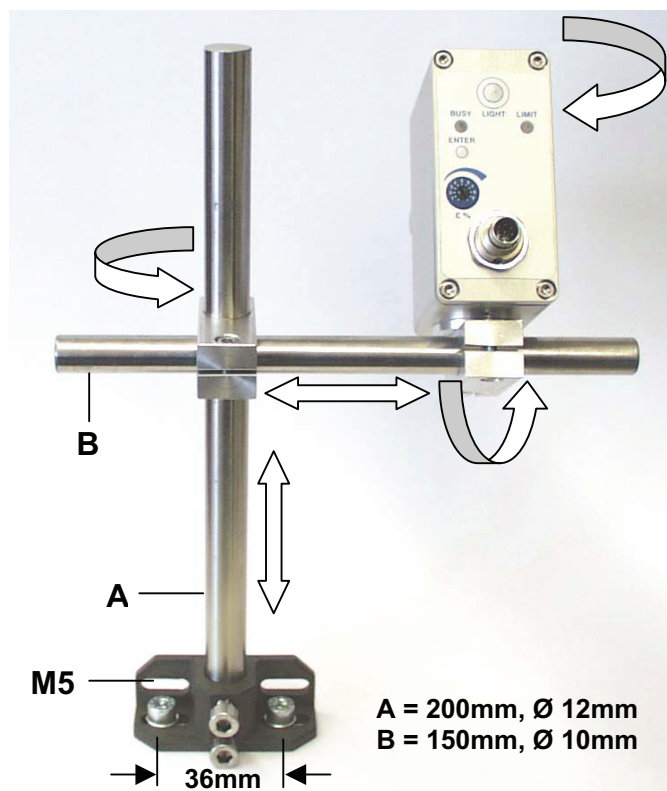

Standard Montagehalter für KTRD 4000-Serie

Universal Montagehalter für KTRD 4000-Serie

Dr.Georg Maurer GmbH – OPTOELEKTRONIK –
Industriegebiet 10 D-72664 Kohlberg Telefon +49(0)7025-9219-0 Telefax +49(0)7025-9219-20