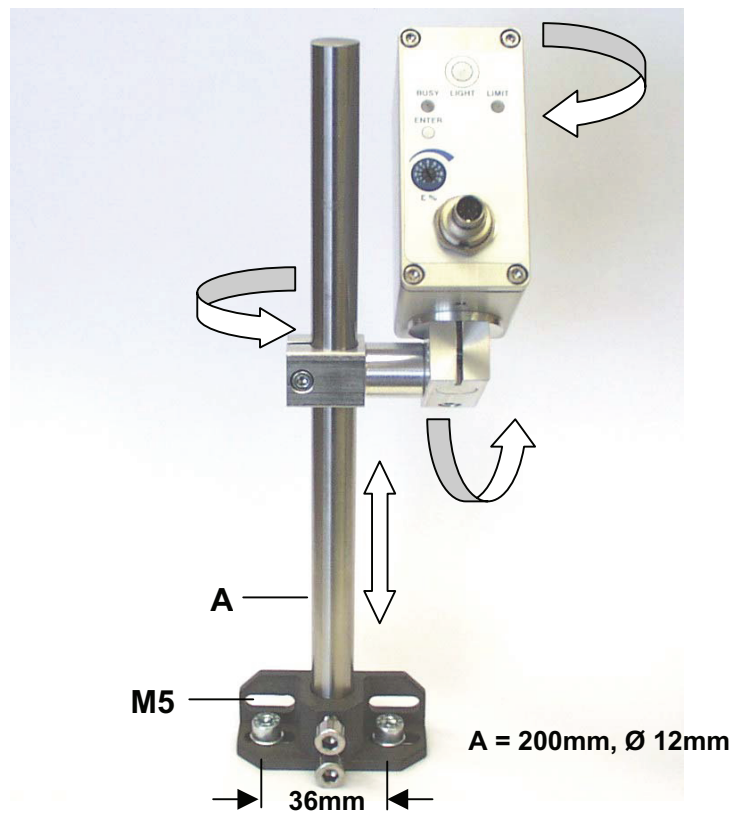

Standard Montagehalter für KTRD 4000-Serie

Universal Montagehalter für KTRD 4000-Serie

Dr.Georg Maurer GmbH – OPTOELEKTRONIK –
Industriegebiet 10 D-72664 Kohlberg Telefon +49(0)7025-9219-0 Telefax +49(0)7025-9219-20